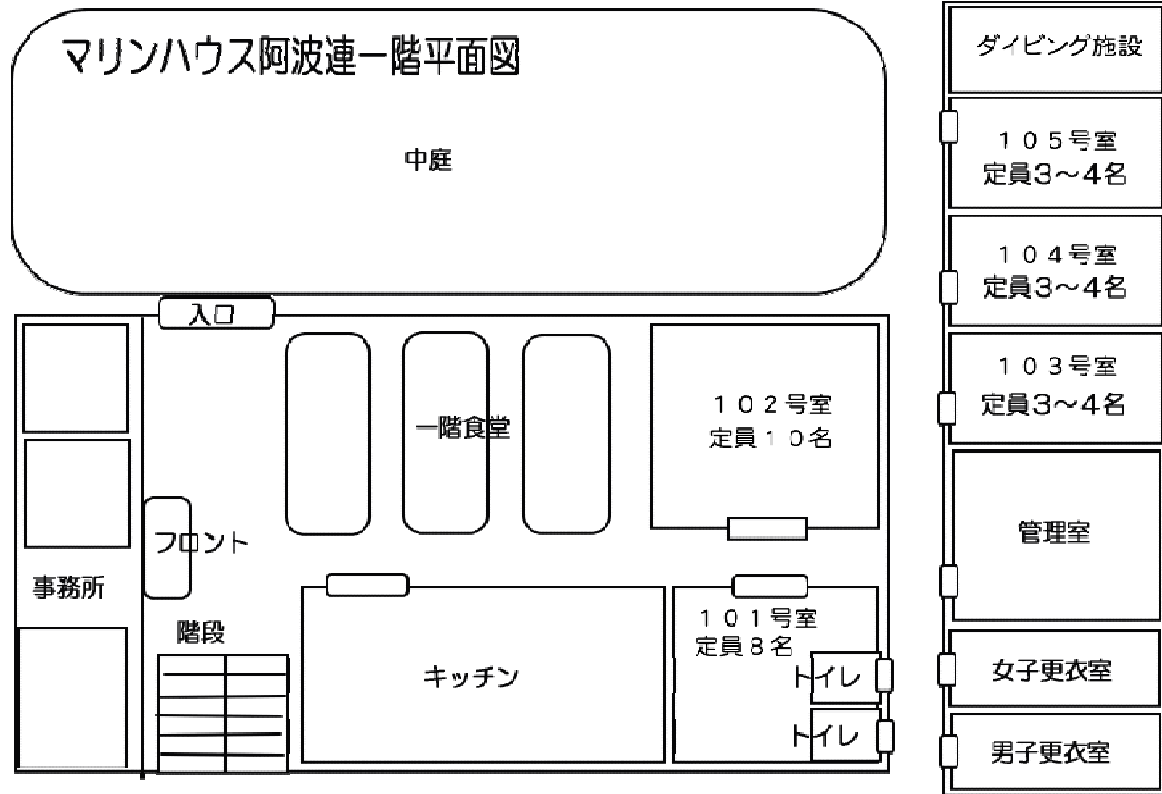

# マリンハウス阿波連宿泊施設案内

マリンハウス阿波連の宿泊施設は、ペンションタイプと民宿タイプの2タイプの客室があります。  
ファミリーや友達と、社員旅行などの団体旅行でのご利用も可能です。

施設案内	
施設名称	マリンハウス阿波連
住所	沖縄県島尻郡渡嘉敷村字阿波連106
TEL	098-987-2335
FAX	098-987-3013
Mail	<a href="mailto:info@aharen.com">info@aharen.com</a>
HP	<a href="http://www.aharen.com">http://www.aharen.com</a>
客室数	14室(ペンション9室、民宿5室)
最大収容人数	52名
営業種目	宿泊、日帰りツアー、マリンレジャー
営業時間	AM8:00~PM10:00 年中無休

フロント

1階食堂

1階BBQ会場・休憩所

ダイビング施設

ビーチ店舗

客室タイプ	ペンションタイプ
客室数	9ルーム 定員3~4名
客室設備	ユニットバス、TV、エアコン、冷蔵庫、ドライヤー
アメニティー	シャンプー、ボディーソープ、バス・フェイスタオル
宿泊価格	1泊2食付き 大人7350円、子供6300円

客室タイプ	民宿タイプ
客室数	5ルーム 小部屋定員3~4名m、大部屋10名
客室設備	共同バス・トイレ、TV、エアコン、ドライヤー
アメニティー	
宿泊価格	1泊2食付き 大人5250円、子供4725円

\* 各客室タイプ共に、渡嘉敷港⇄マリンハウス阿波連間の無料送迎をおこなっております。  
 \* BBQ時には、宿泊費に+1000円となります。また1階にて実施致します。(現在ビーチでのBBQについては、渡嘉敷村の条例により実施できません)  
 \* チェックインは12:00、チェックアウトは10:00となります。チェックアウト後もシャワー、休憩所、コインロッカー等の利用が可能です。  
 \* 併設のマリンショップがあり、各種マリンメニュー、レンタル用品を取り扱っております。価格については、別紙(マリンハウス阿波連価格表)をご参照ください。

# マリンハウス阿波連平面図